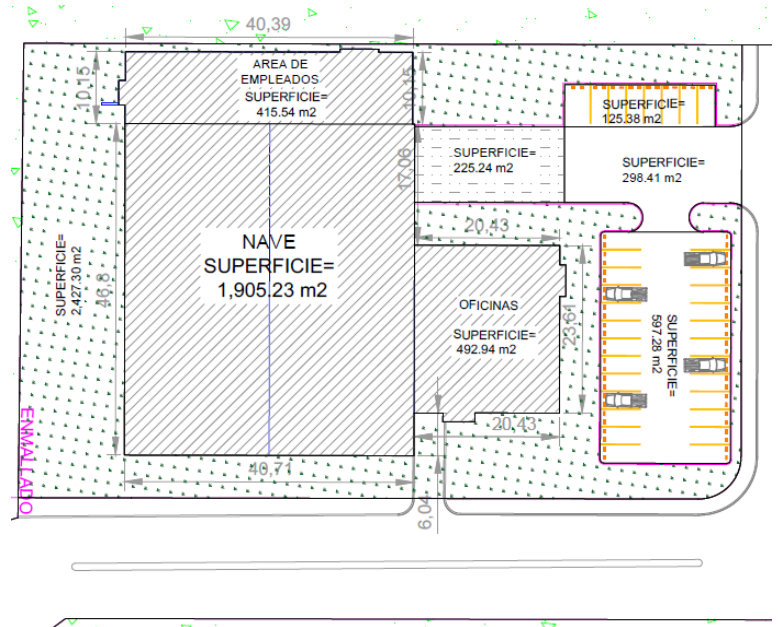

Nave Industrial en Teocaltiche
Ficha informativa
Última actualización:
SEPTIEMBRE 2017

Click para ir a la ubicación de google maps

Adquisición:	Donación – 2014
Año de construcción:	2015
Costo de construcción:	\$14,300,000.00
Superficie de terreno:	6,487.32 M ₂
Superficie de Nave:	2,813.71 M ₂
Infraestructura:	En Construcción
Servicios:	Vialidades pavimentadas, banquetas, drenaje pluvial y sanitario
Domicilio:	Parque Industrial de Teocaltiche
Puntos cercanos:	Guadalajara 168 Km, Aguascalientes, Ags. 67 Km, Lagos de Moreno 91Km
No. Acuerdo:	10-07/2013
Fecha de aprobación:	25 Septiembre 2013